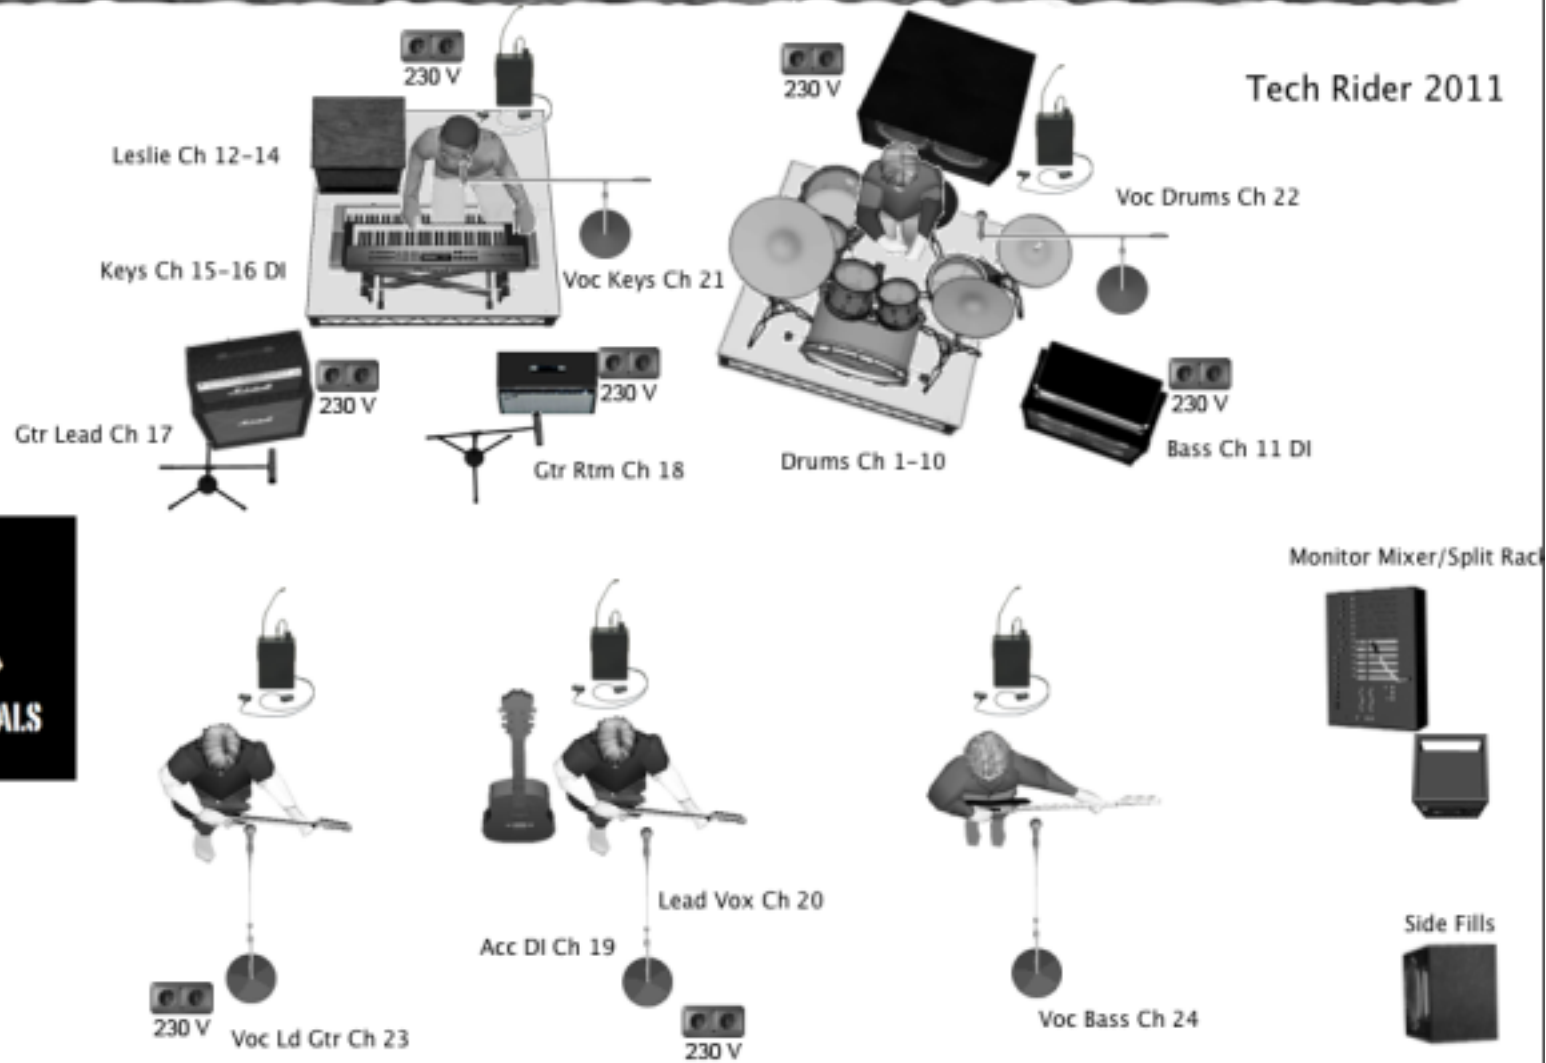

## Tech Rider 2011

1.BD	Beta52	Gate	9.OH L	CK 1	17.LeadGT	e906
2.Sd Top	SM 57	Gate	10.OH R	CK 1	18.RtmGT	e906
3.Sd Bot	SM 57	Gate	11.Bass	DI	19.AccGT	DI
4.Hat	CK1		12.Lsl BOT	Beta52	20.Lead	Beta58
5.Tom1	e904	Gate	13.Lsl L	Beta57	21.VC Key	Beta58
6.Tom2	e904	Gate	14.Lsl R	Beta57	22.VC Drm	Beta58
7.Tom3	e904	Gate	15.KeyL	DI	23.VC Gt	Beta58
8.Tom4	e904	Gate	16.KeyR	DI	24.VC Bas	Beta58
						Comp
						Comp
						Comp
						Comp
						Comp
						Comp

Stage area: 10m. X 8m.